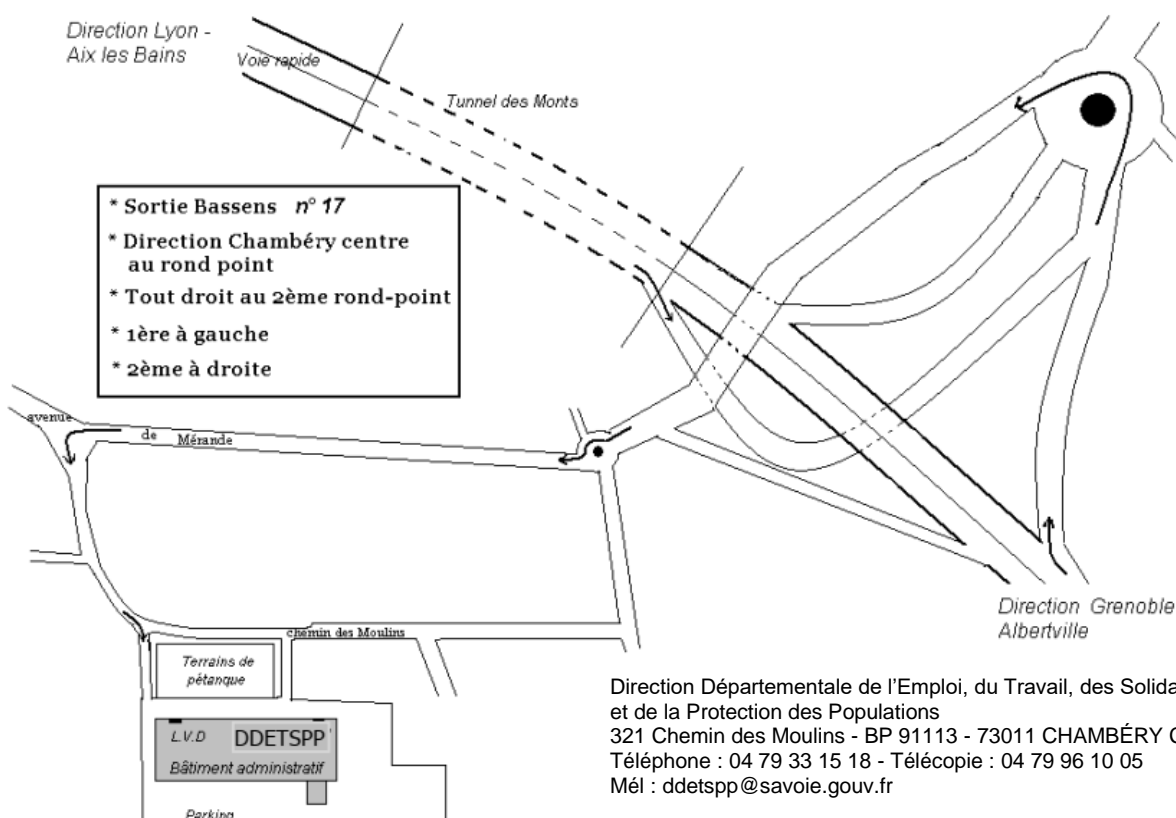

Accès à la DDETSPP de Chambéry

321, chemin des Moulins – B.P. 91113 – 73011 CHAMBERY cedex

En venant de Grenoble :

Contourner Grenoble par la voie rapide en direction de Chambéry et d'Albertville. Continuer sur l'autoroute A 41 en suivant Chambéry.

Après le péage de Chignin, continuer la voie rapide sur 5 à 6 km. Ne pas sortir à Chambéry centre mais prendre la sortie suivante n° 17 « Bassens ».

Vous arrivez sur un rond-point. Au rond-point, prendre à gauche, chemin de Mérande puis tout droit, avenue de Mérande. Au second rond-point, prendre à gauche, puis prendre la 1^{ère} à droite : vous êtes dans le chemin des Moulins.

En venant de Lyon :

Prendre l'autoroute A 43 et sortir à Chambéry. Après le péage, suivre la direction de Chambéry, Grenoble et Albertville.

Rester sur cette voie rapide (vitesse limitée à 90 km/h), ne pas sortir à Chambéry-centre, continuer en direction de Grenoble et Albertville.

Entrer dans le tunnel des Monts (attention contrôle radar fixe).

Dans le tunnel, se mettre sur la voie de droite car, tout de suite à la sortie du tunnel, prendre la sortie « Bassens ».

Vous passez sous la voie rapide et arrivez sur un rond-point. Au rond-point, prendre à gauche, chemin de Mérande puis tout droit, avenue de Mérande. Au 2^{ème} rond-point, prendre à gauche, puis prendre la 1^{ère} à droite : vous êtes dans le chemin des Moulins.